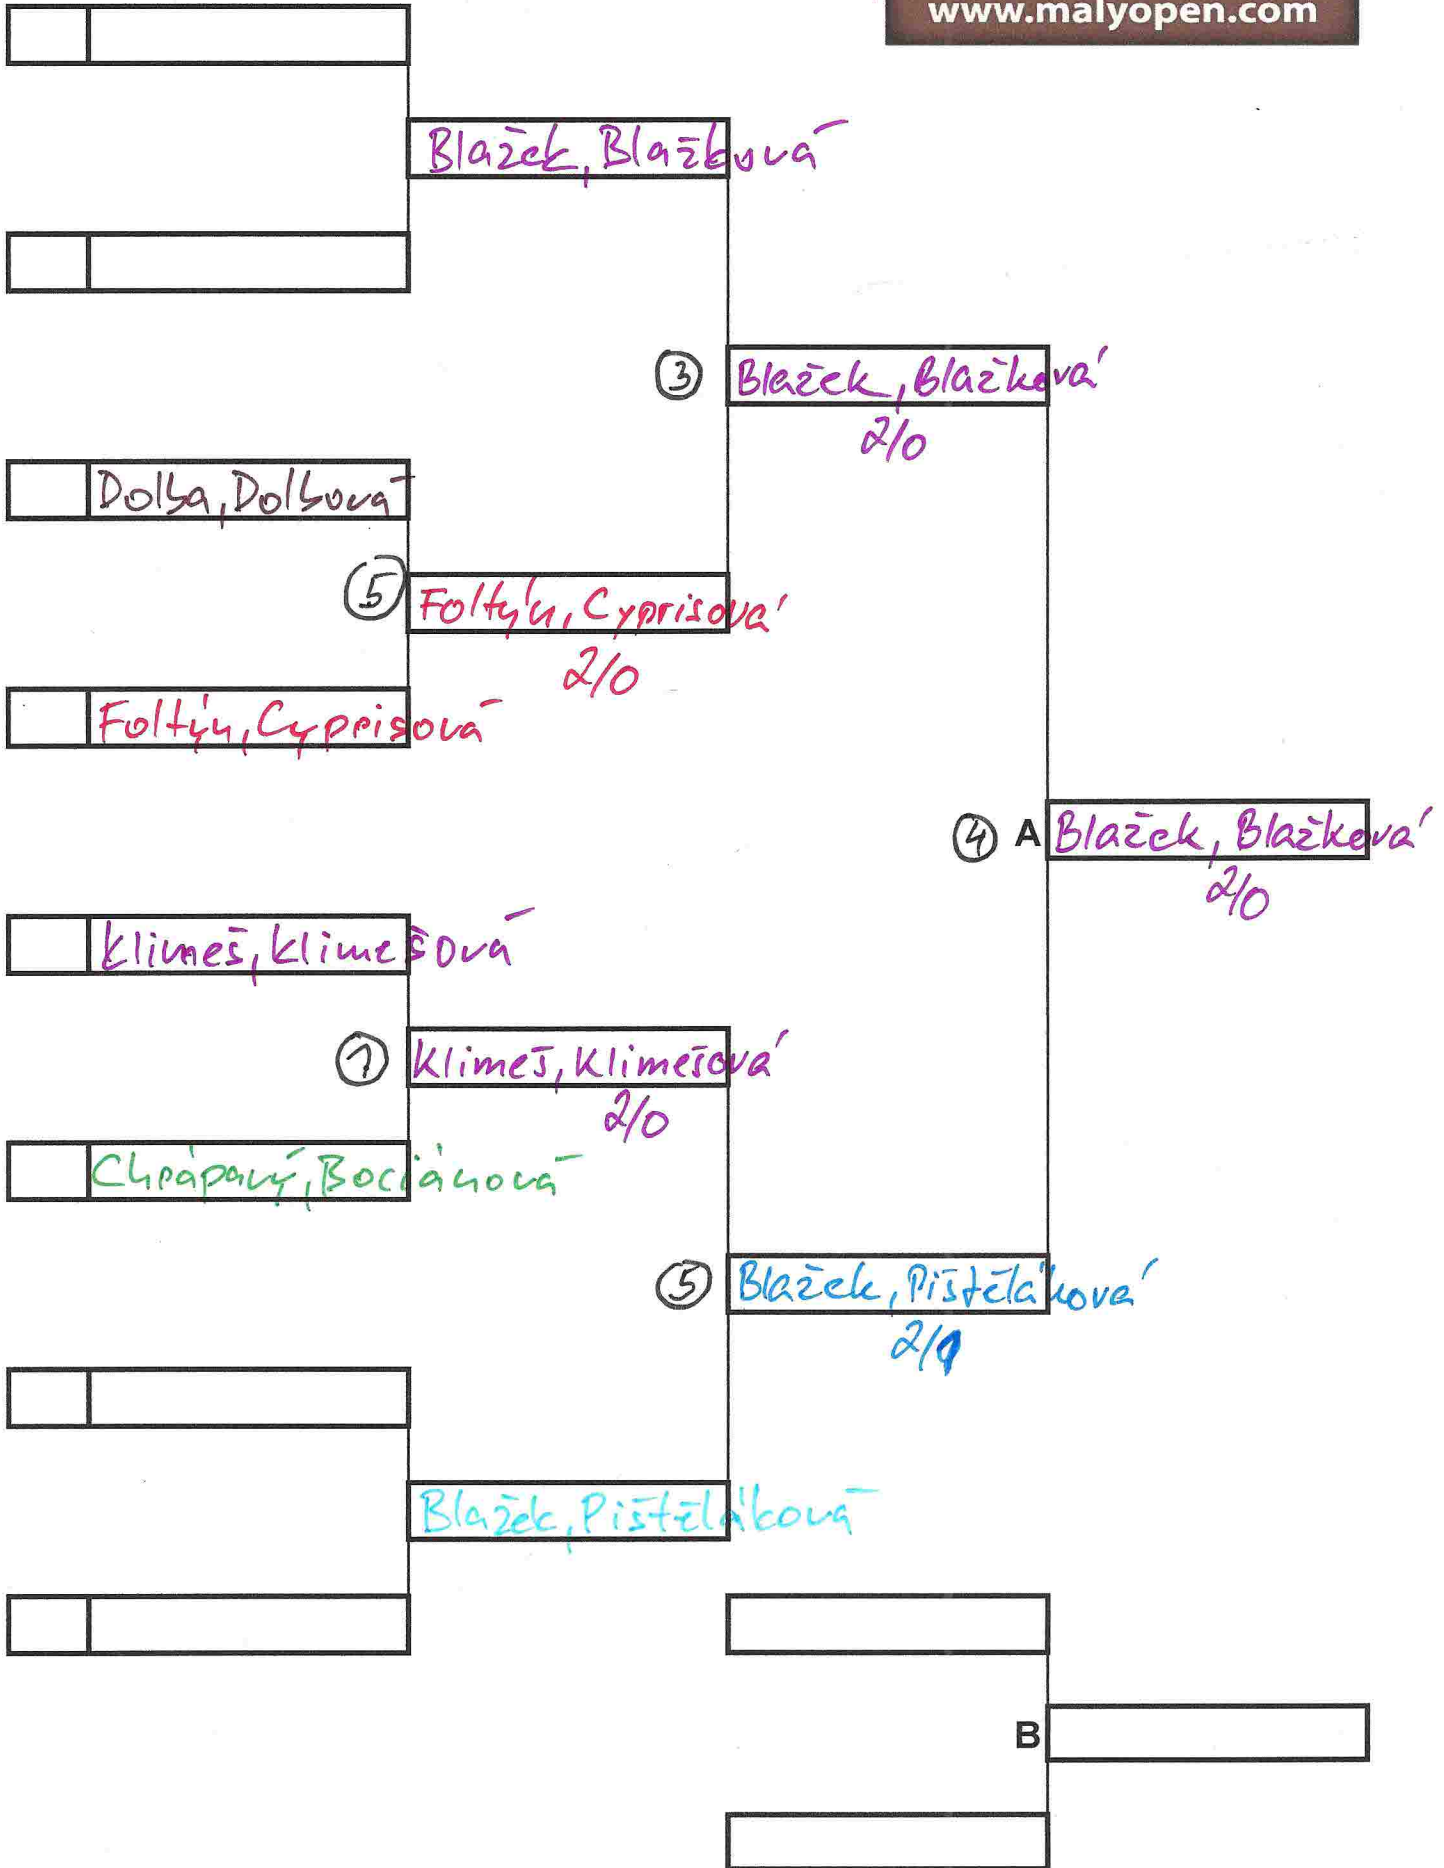

Bran 10.10.2011 Badminton  
MIX

Malý Open

www.malyopen.com

16<sup>00</sup>

1	Pořiz, Pořizová	17-20	(5) Pořiz, Pořizová	
16	Holčík, Patačková	2/0	(4) Pořiz, Pořizová	12 <sup>00</sup>
9	Duplák, Jolánová			2/0
8	Jakubčín, Seidlová	2/0	(3) Jakubčín, Seidlová	
5	Chytka, Oberfrancová		(4) Chytka, Oberfrancová	
12	Hulewicz, Jozová	2/0	(6) Prek, Brožová	
13	Běhaný, Kočálková		(3) Prek, Brožová	2/1
4	Prek, Brožová	2/0		
3	Prudký, Svobodová		(6) Prudký, Svobodová	Pořiz, Pořizová 2/1
14	Šašinka, Ptáčková	2/0	(1) Barták, Vitková	
11	Kubát, Jausová		(6) Barták, Vitková	2/0
6	Barták, Vitková	2/0		
7	Svoboda, Brávková		(1) Belan, Oudráčková	(1) Barták, Vitková 2/1
10	Belan, Oudráčková	2/0	(2) Belan, Oudráčková	
15	Janošek, Janíková		(2) Horánek, Stropkova	2/0
2	Horánek, Stropkova	2/0		

Brno 10.10.2011 Badminton

MIX  
úterý

Malý Open

www.malyopen.com

<b>Malý Open</b> www.malyopen.com		1	2	3	4				
MIX 1						Body	Skóre	Pořadí	
1	Foltýn Cyprišová		6 : 16 13 : 16	7 : 16 9 : 16	10 : 16 12 : 16	0	57 : 96 -39	4	4 ✓
2	Hulewicz Jůzová		16 : 6 16 : 13	14 : 16 12 : 16	15 : 16 7 : 16	2	80 : 83 -3	3	12 ✓
3	Jakubčín Seidelová		16 : 4 16 : 9	16 : 14 16 : 12	13 : 16 13 : 16	4	+16 90 : 74	2	8 ✓
4	Preč Brožová		16 : 10 16 : 12	16 : 15 16 : 7	16 : 13 16 : 13	6	+26 96 : 70	1	4 ✓