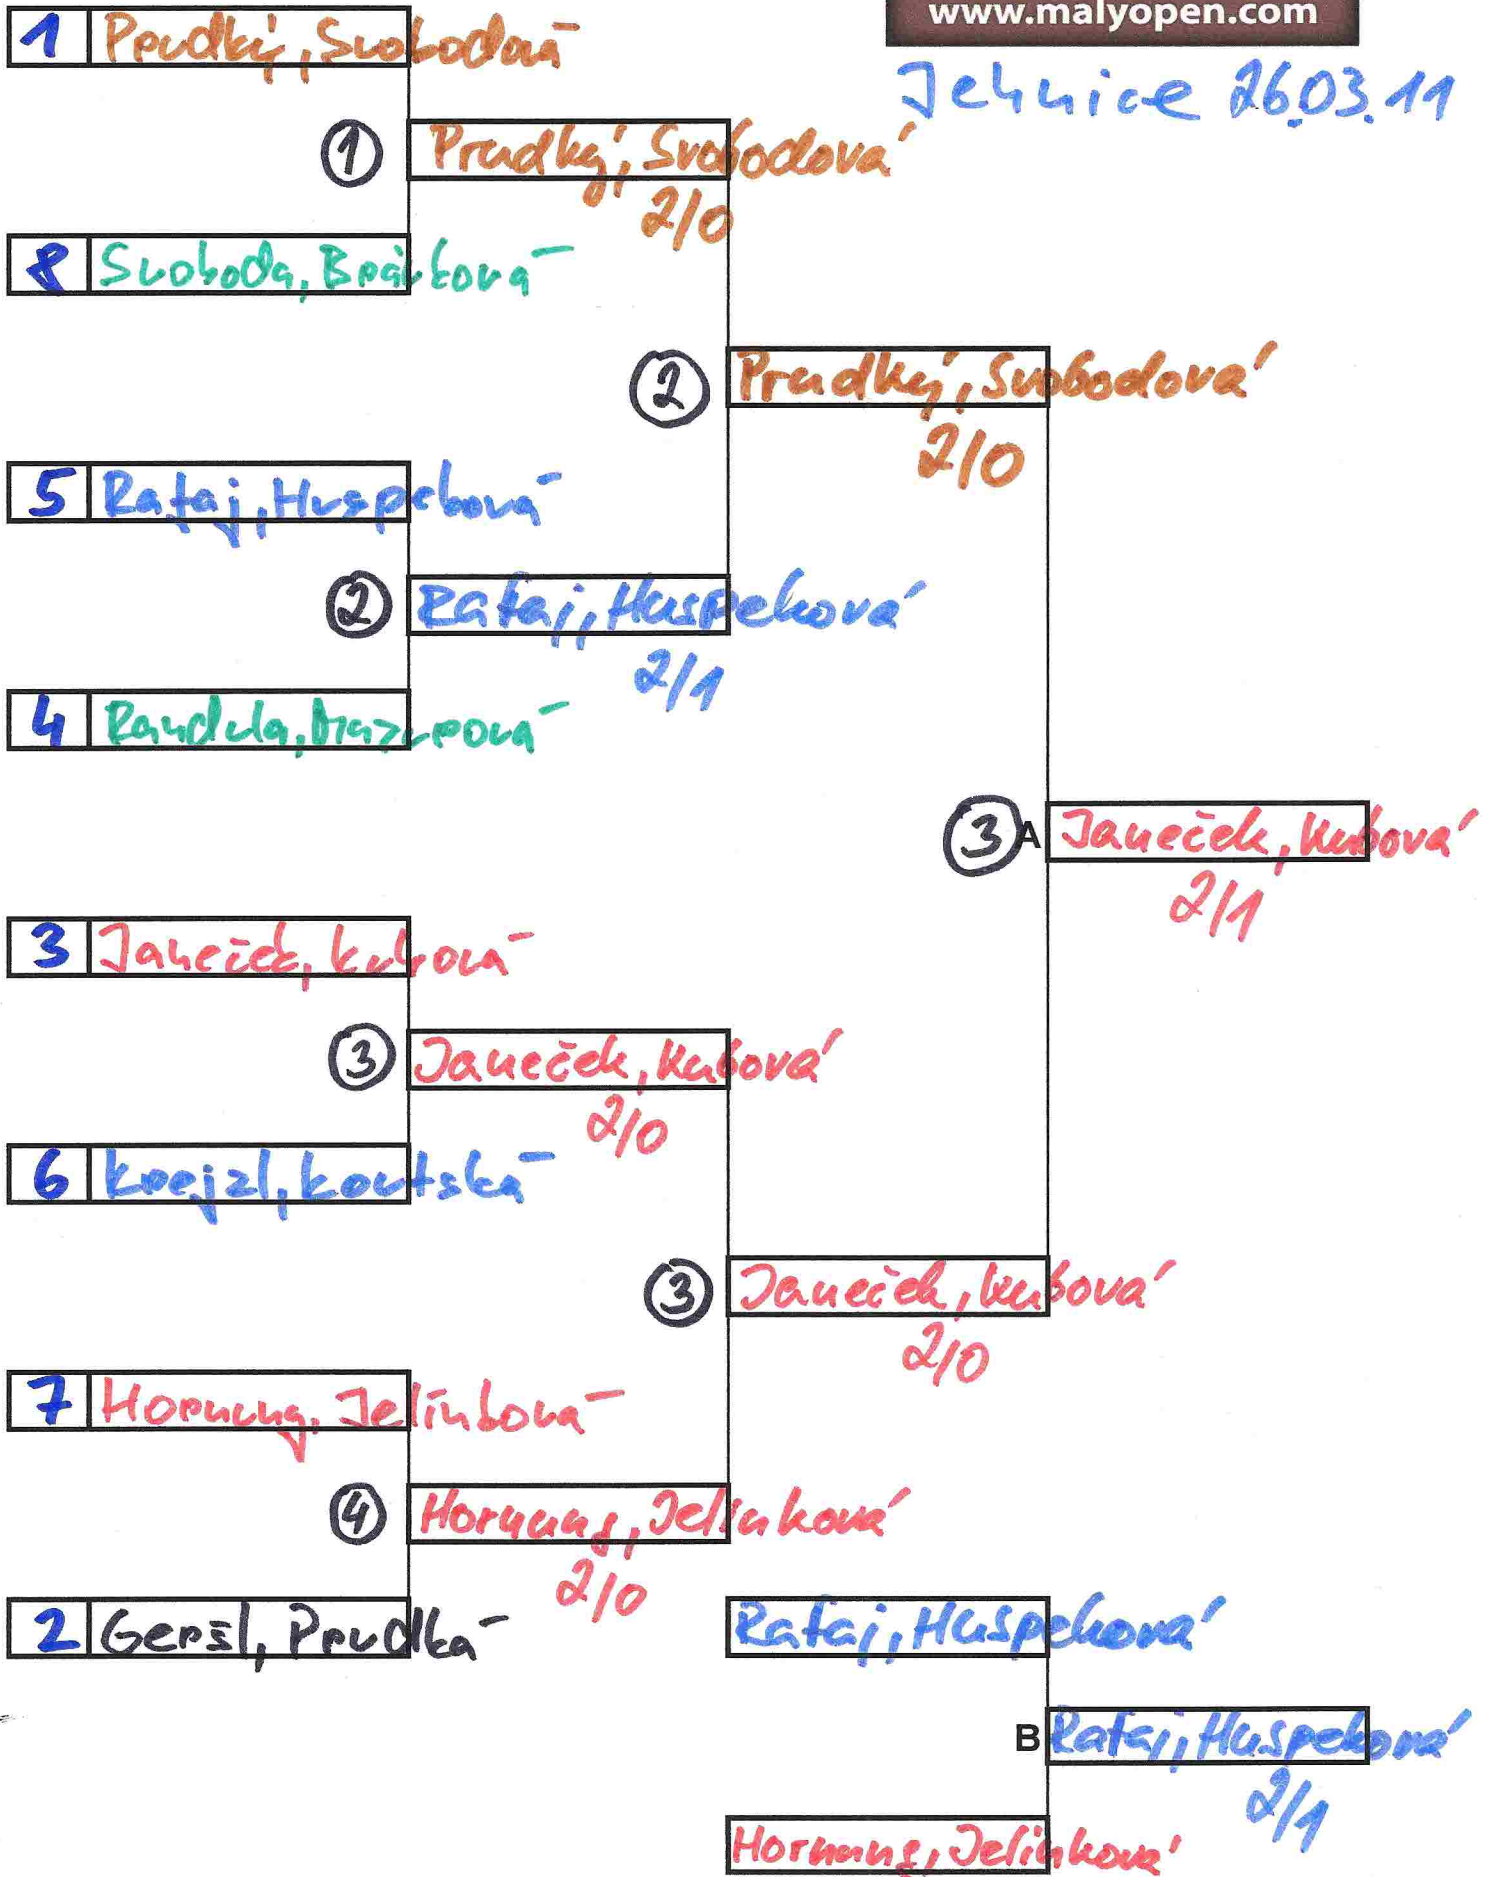

O 1. až 8. místo o 9. až 16. místo a o 17. až 20. místo.

Play-off: hraje se opět na dva sety do 15 bodů, při remíze rozhodne o postupujícím třetí zkrácený set do 5 bodů.

(Změna herního systému vyhrazena v případě prodloužení časového harmonogramu turnaje).

Rozhoduje se:

1. Počet bodů
2. vzájemný zápas (minitab)
3. Rozdíl míčů
4. los = číslo skupiny

Badminton MIX

Malý Open
www.malyopen.com

Jelčnice 26.03.11

Badminton

MIX

Malý Open